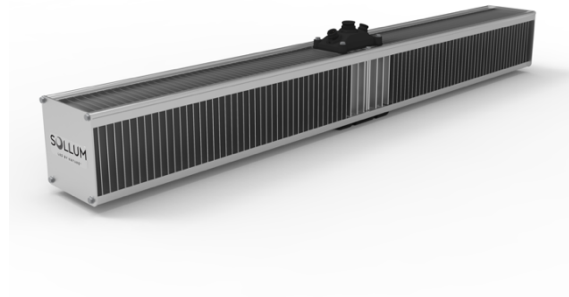

COMMUNIQUÉ DE PRESSE

Pour diffusion immédiate

SOLLUM TECHNOLOGIES LANCE LE SF05A, LA DERNIÈRE GÉNÉRATION DE LUMINAIRE DE SA SOLUTION D'ÉCLAIRAGE INTELLIGENT DEL

Montréal, Québec, Canada, le 23 septembre 2021 – [Sollum Technologies](https://www.sollumtechnologies.com) annonce aujourd'hui le lancement de la dernière génération de luminaire pour sa solution d'éclairage intelligent DEL 100 % programmable. Ce luminaire à la fine pointe de la technologie, le SF05A, représente une avancée importante pour Sollum et l'industrie de l'éclairage horticole.

Les améliorations notables du SF05A sont :

- Hausse du rendement lumineux de 21 %
- Augmentation de l'efficacité énergétique de 16 %
- Réduction de la distorsion harmonique totale (DTH) de 16 %

Des fonctions améliorées ont été intégrées, telles que :

- Contrôle autonome avancé
- Système autoévolutif

Branchez, éclairez, toute la journée

Conçu et fabriqué au Canada, la dernière génération de luminaire de Sollum est plus légère et tout aussi simple à installer. Sa qualité de spectre déjà exceptionnelle et sa capacité de rectification dynamique du spectre, déjà à la fine pointe de l'industrie, ont été améliorées afin d'offrir aux producteurs en serre la seule solution d'éclairage intelligent DEL à spectre complet, 100 % programmable, disponible sur le marché.

Intégration harmonieuse ou transparente

Le raccordement du luminaire à la plateforme infonuagique Le Soleil à votre service^{MC} (« SOLaS ») a été amélioré pour permettre une intégration harmonieuse dans l'infrastructure d'une serre. Les producteurs bénéficient par ailleurs d'une amélioration des fonctionnalités de contrôle et de surveillance automatisée du système d'éclairage.